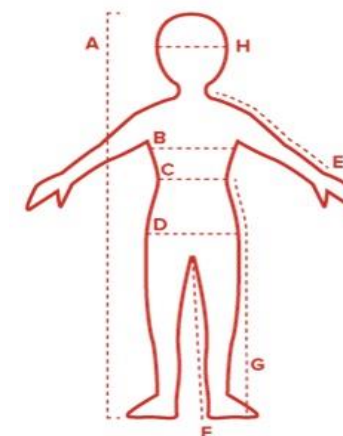

TWOJA SKÓRA ŚPI SPOKOJNIE

DERMASOVA Bielizna nocna – Rozmiary i Wymiary

DERMASOVA Pajacyk Niemowlęcy	62/68	74/80	86/92						
DERMASOVA Piżamka Dziecięca				98/104	110/116	122/128	134/140	146/152	158/164
Wzrost "A"	68	80	92	104	116	128	140	152	164
Obwód klatki piersiowej "B"	47	50	54	58	62	66	72	78	84
Obwód pasa "C"	49	51	53	55	57	60	64	68	72
Obwód bioder "D"	54	56	58	62	66	70	75	81	87
Długość ramienia i rękawa "E"	31	36	41	46	51	56	63	69	75
Długość po szwie wewnętrznym "F"	24	30	37	44	51	58	65	72	78
Długość po szwie bocznym "G"	41	48	56	63	71	79	87	95	103

DERMASOVA Rękawiczki Dziecięce	1-3	3-6	7-12	12-14
Szerokość dłoni (razem z kciukiem) "A"	9	10	11	12
Długość dłoni "B"	13	14	15	16

DERMASOVA Paputki Nocne	22-24	25-27	28-30	31-33	34-36	37-39
Długość stopy (średnio)	15	17	19	21	23	25

DERMASOVA Rękawiczki Pielęgnacyjne	S	M	L	XL
Obwód dłoni	18	20	23	25
Długość dłoni	17	18	19	20